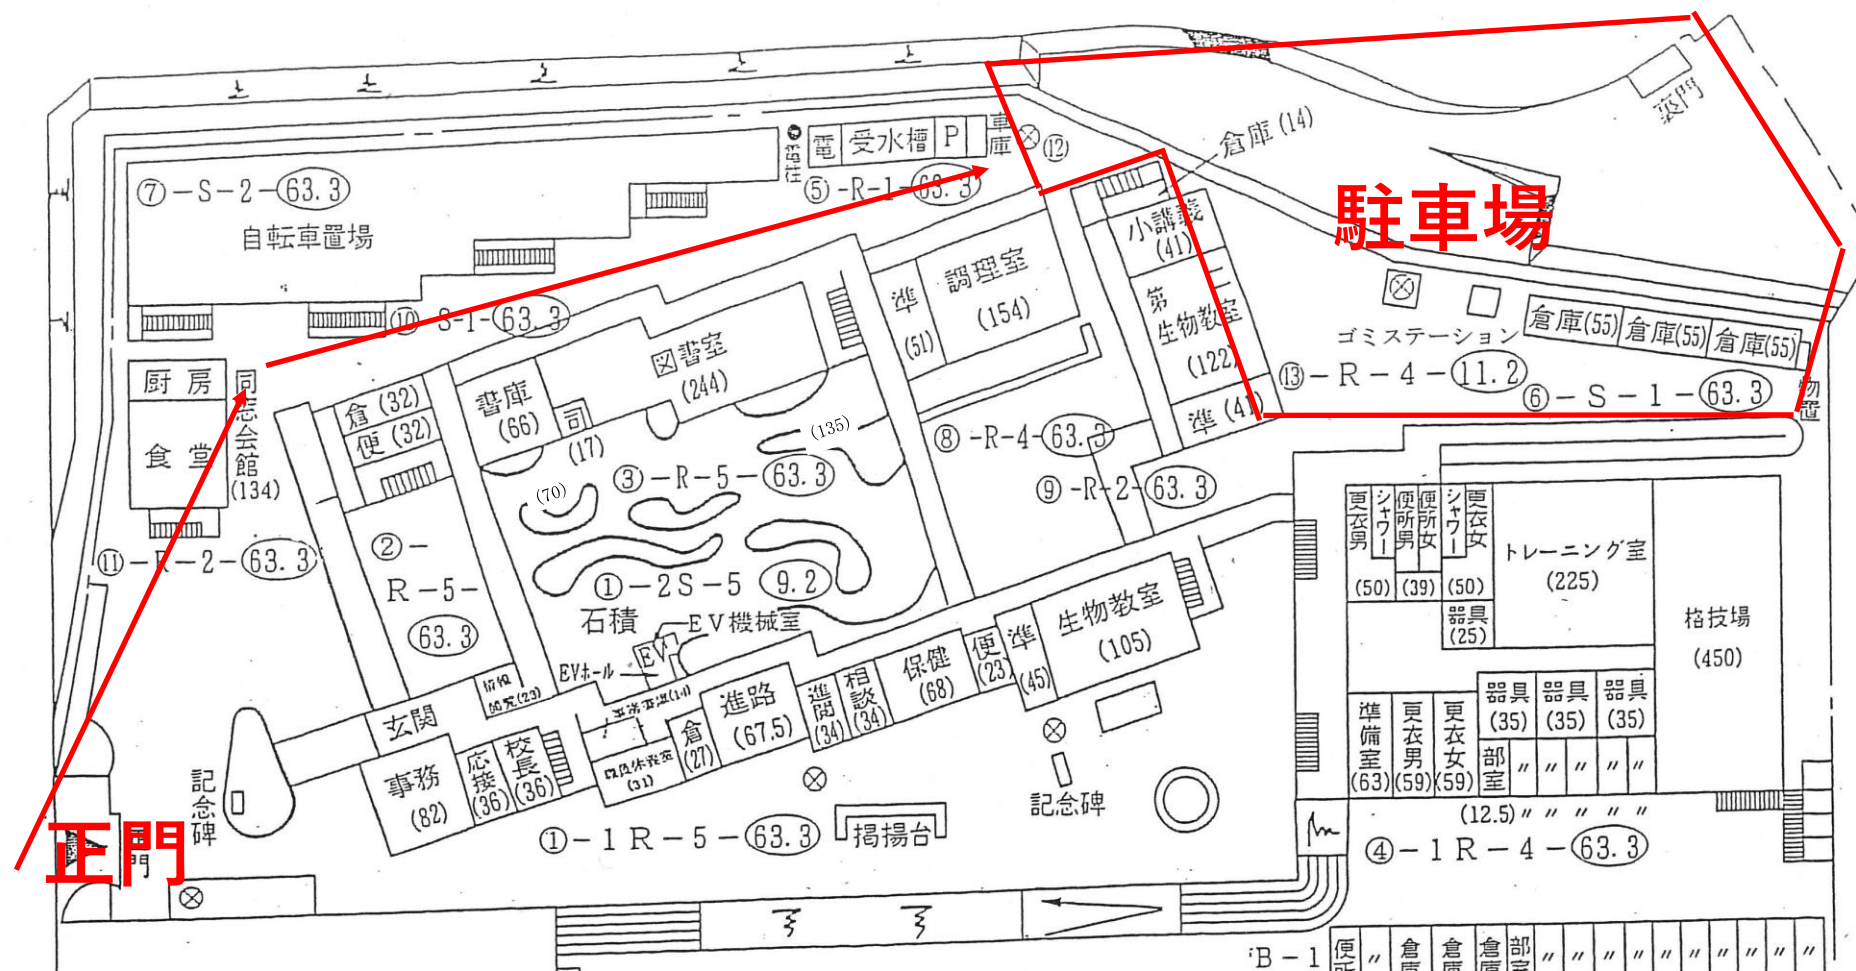

広島県立福山明王台高等学校配置平面図

令和元年5月1日現在

駐車スペースは60台弱です。

4/20(土)は8校が集まります。各チーム顧問等の関係者+保護者3台まででお願いします。

それ以上となる場合は同乗するなどの対応を各チームでお願いします。